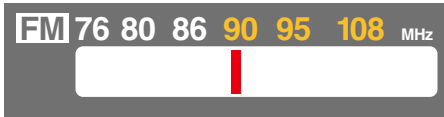

## ワイドFMを聴くには？

FM90.0MHz～94.9MHzに  
対応したラジオ

○ 受信できます

FM89.9MHzまでのラジオ

✕ 受信できません

radiko(ラジコ)でも聴けます！

県内  
無料

スマートフォンアプリ・パソコン・スマートスピーカーでラジオが聴ける無料のサービス(県内)です。