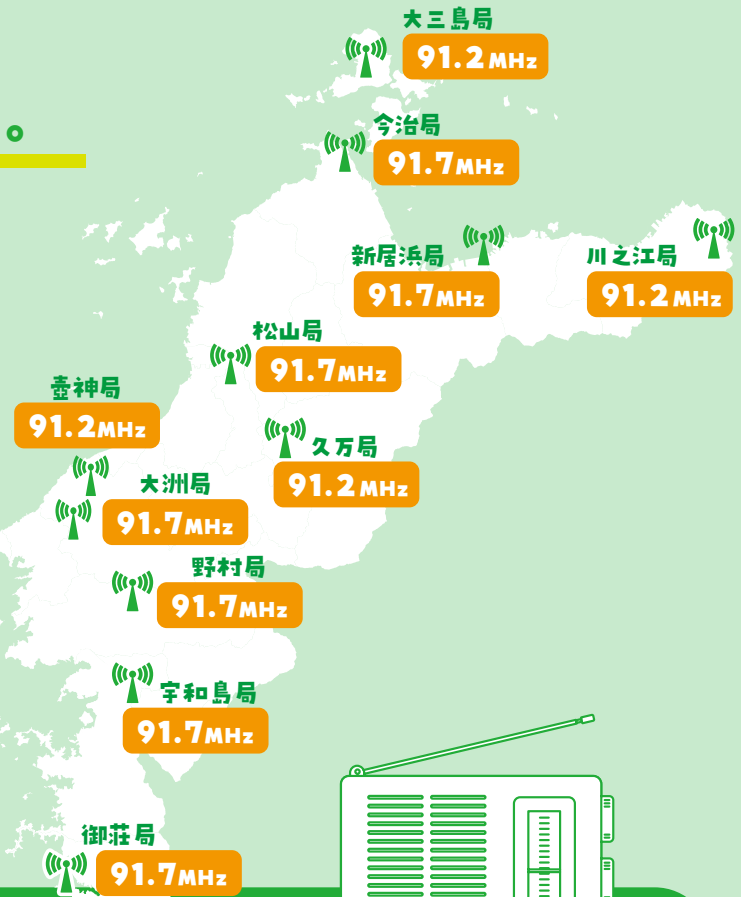

南海放送FMラジオ[Fnam]

91.7MHz

松山・新居浜・宇和島・大洲・今治・御荘・野村

91.2MHz

川之江・八幡浜・久万・大三島・壺神

南海放送ラジオは、全国の民放AMラジオ43局とともに、  
2028年秋までにFM局になることを目指しています。

AM局運用休止以降は  
ワイドFMなどでお楽しみください。

# Fnam

エフナム 91.7 91.2

南海放送ラジオのワイドFMは  
愛媛県内ほぼ全域をカバー！

## ワイドFMを聴くには？

FM90.0MHz～94.9MHzに  
対応したラジオ

○ 受信できます

FM89.9MHzまでのラジオ

✕ 受信できません

radiko(ラジコ)でも聴けます！

県内  
無料

スマートフォンアプリ・パソコン・スマートスピーカーでラジオが聴ける無料のサービス(県内)です。

# radiko

**ライブ**

今あなたがいるエリアで放送中のラジオ番組を、  
スマホを使って無料(県内)で聴くことができます。

**タイムフリー**

ラジコなら、過去1週間に放送された番組であれば、  
あなたの好きな時間に、後からいつでも無料(県内)で  
聴くことができます。

radikoで番組を聴く際にはデータ通信を行うので、モバイル回線に接続している場合はデータ通信費(パケット通信料)がかかります。自宅などでWiFi接続を行っている場合も聞くことができます。目安として、スマートフォンアプリで約30時間番組を聴いた場合、1GBのデータ通信量を消費します。