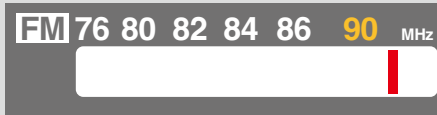

## ワイドFMを聴くには？

FM90.0MHz～94.9MHzに  
対応したラジオ

○ 受信できます

FM89.9MHzまでのラジオ

× 受信できません