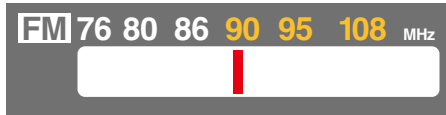

ワイドFMを聴くには？

FM90.0MHz～94.9MHzに
対応したラジオ

○ 受信できます

FM89.9MHzまでのラジオ