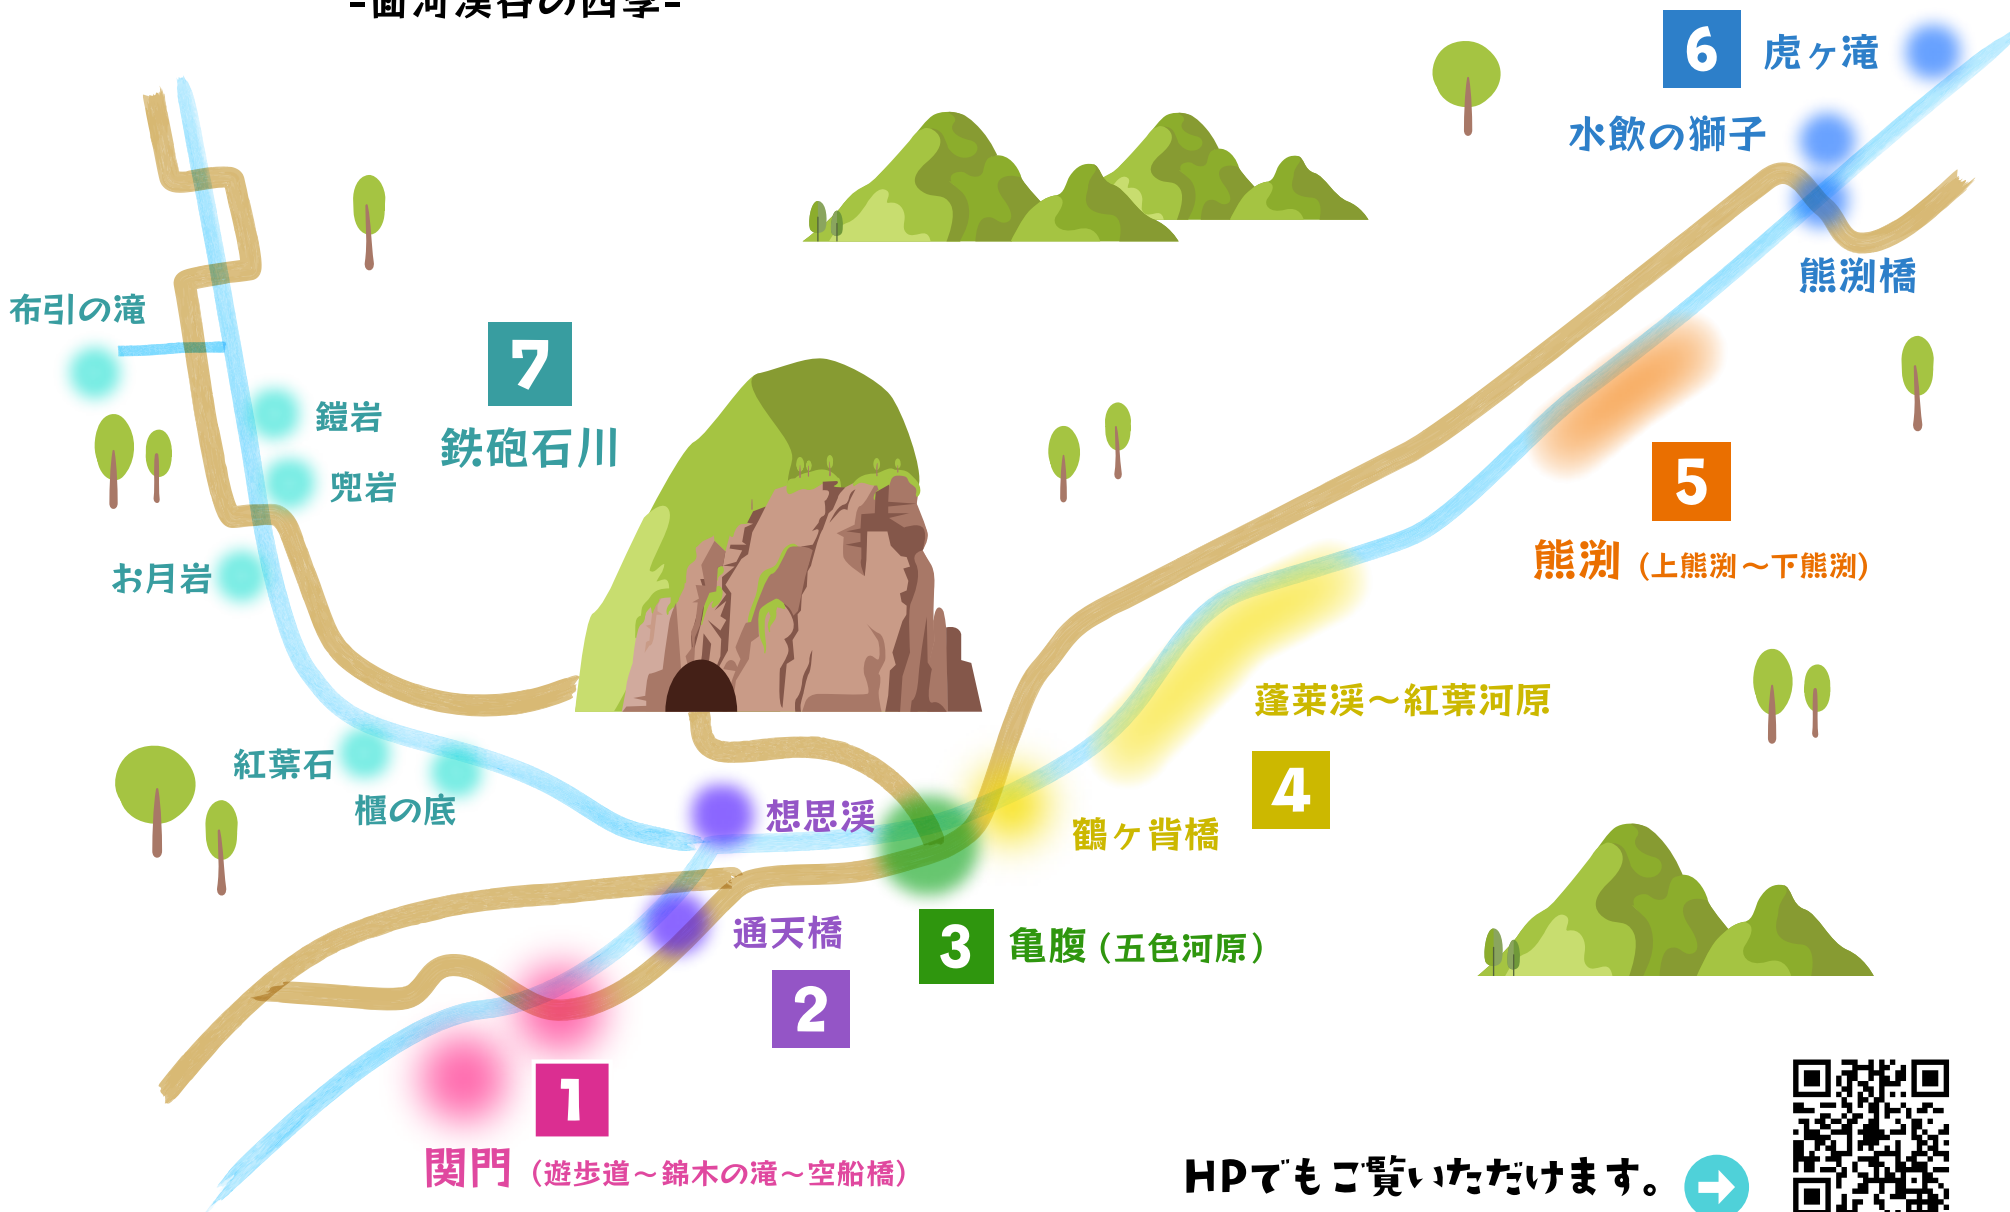

# Omogokei Map

-面河溪谷の四季-

HPでもご覧いただけます。➔