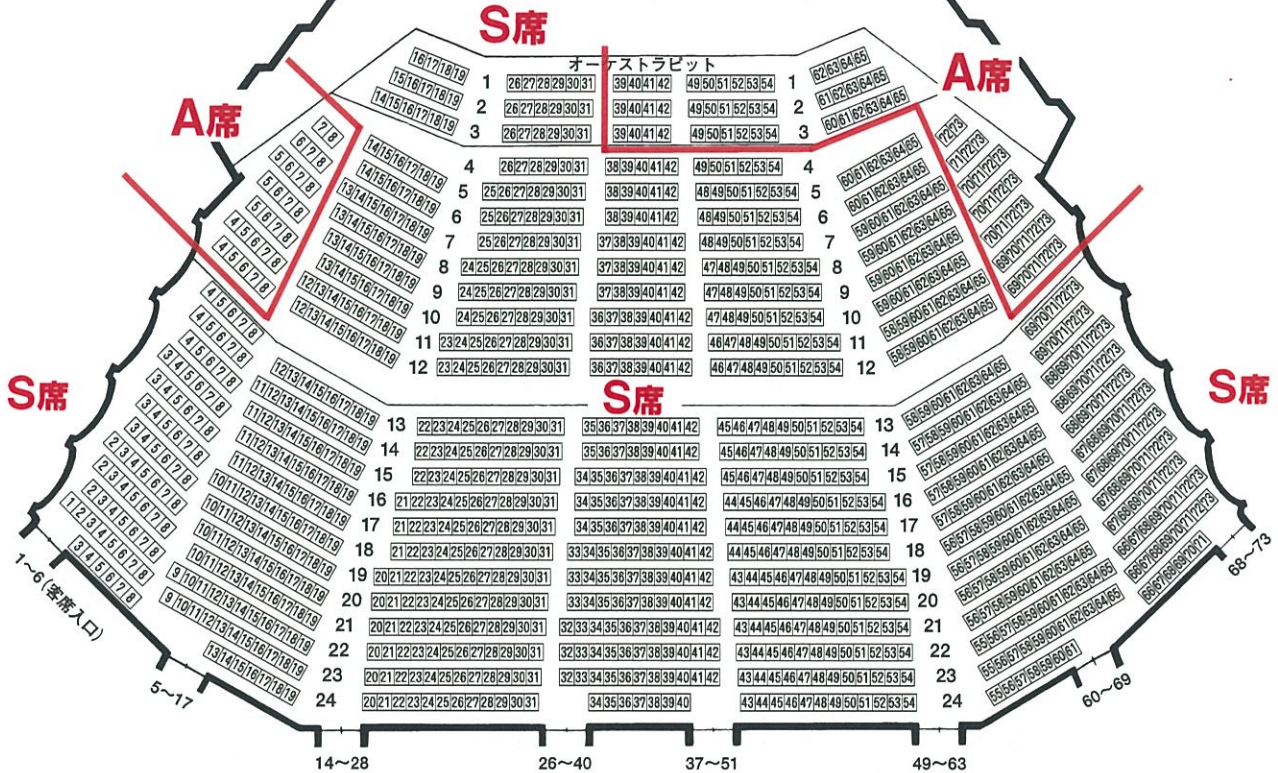

# 辻井伸行 音楽と絵画コンサート

## 松山市民会館大ホール座席表

収容人員 1,999人  
 (固定席 1,825人  
 立見 174人)

1階座席表 [席数 1197]

2階座席表 [席数 628]